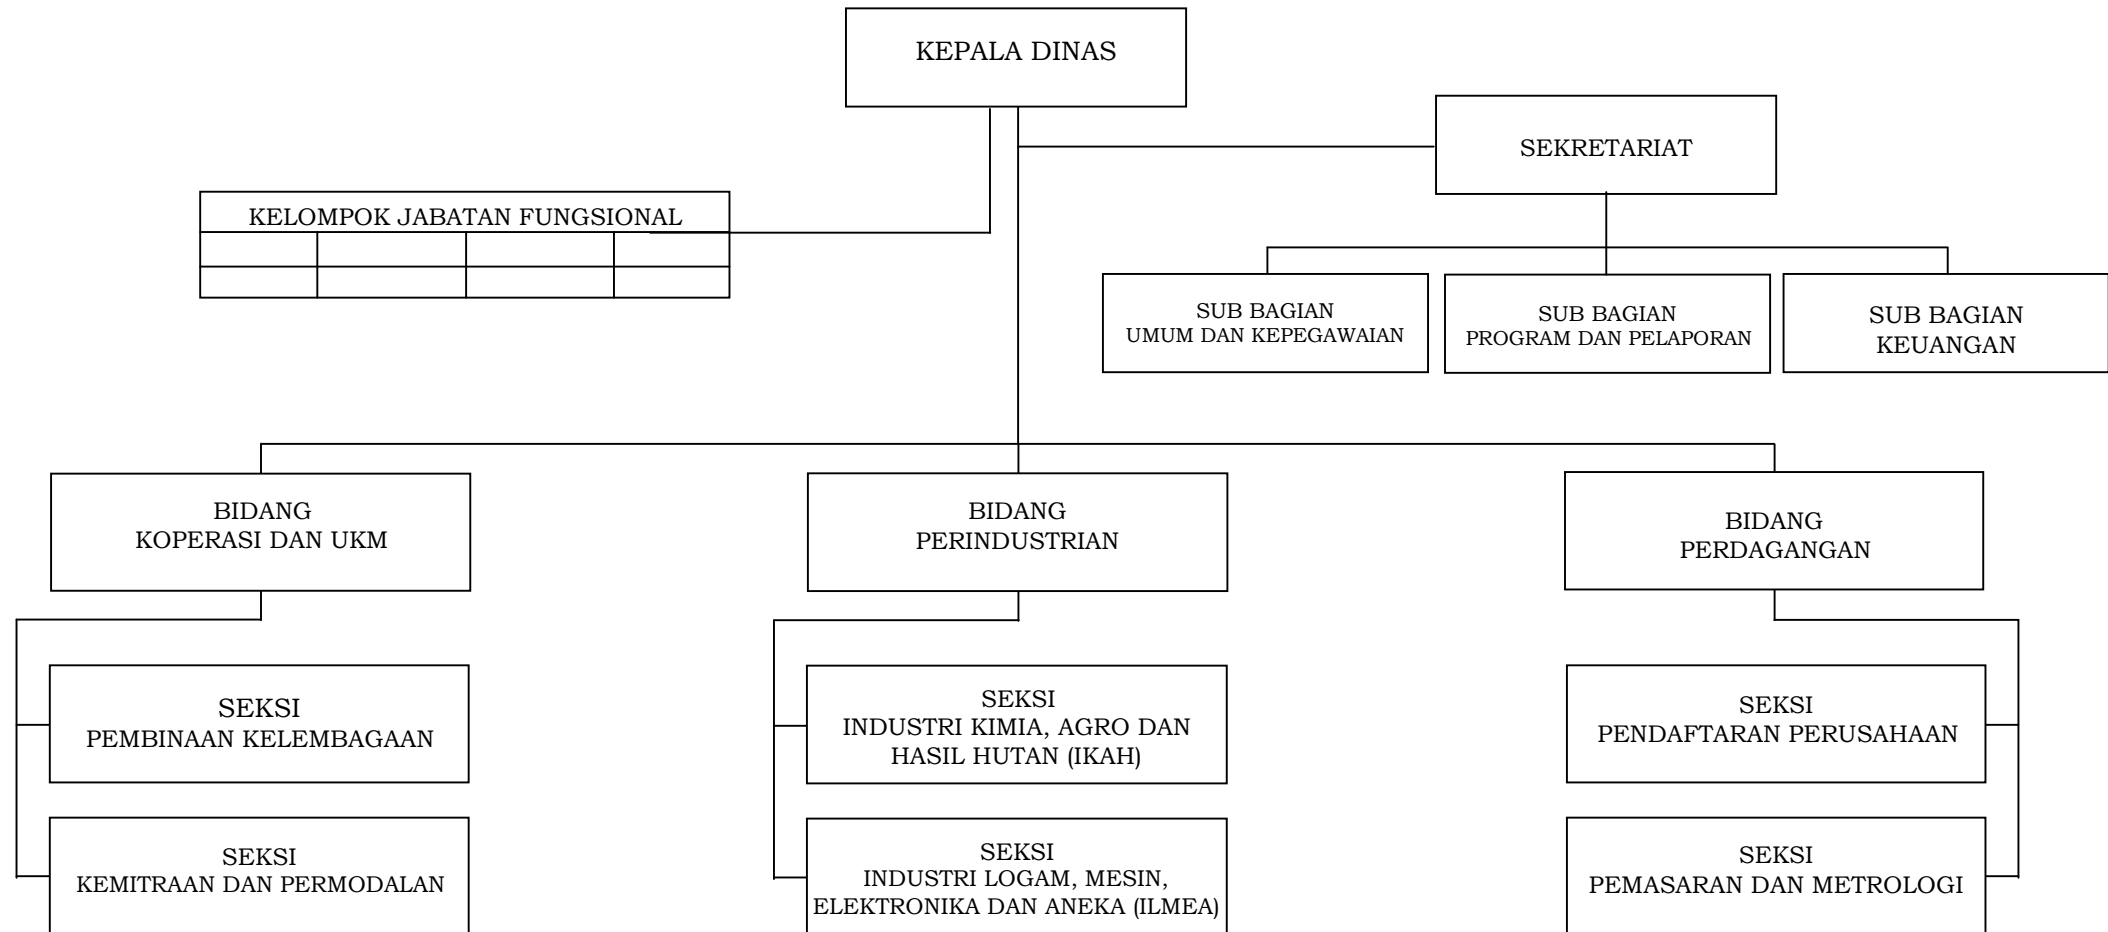

BAGAN SUSUNAN ORGANISASI DINAS KOPERASI, PERINDUSTRIAN DAN PERDAGANGAN

WALIKOTA BIMA,

M. QURAIH H. ABIDIN