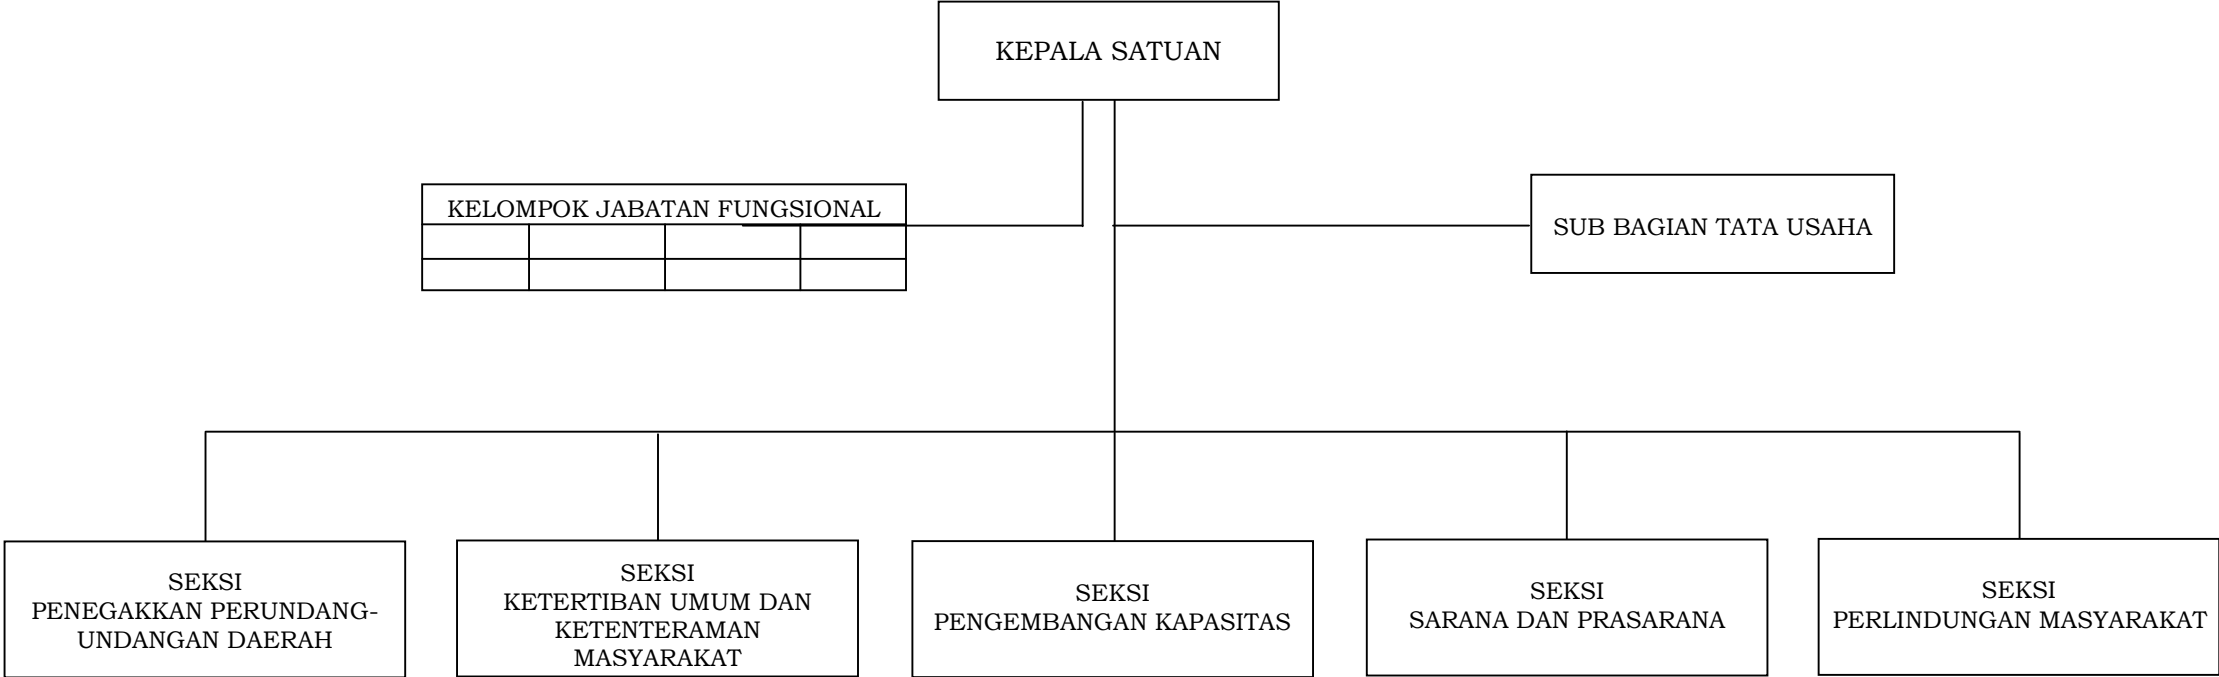

BAGAN SUSUNAN ORGANISASI KANTOR SATUAN POLISI PAMONG PRAJA KOTA BIMA

WALIKOTA BIMA,

M. QURAI H. ABIDIN