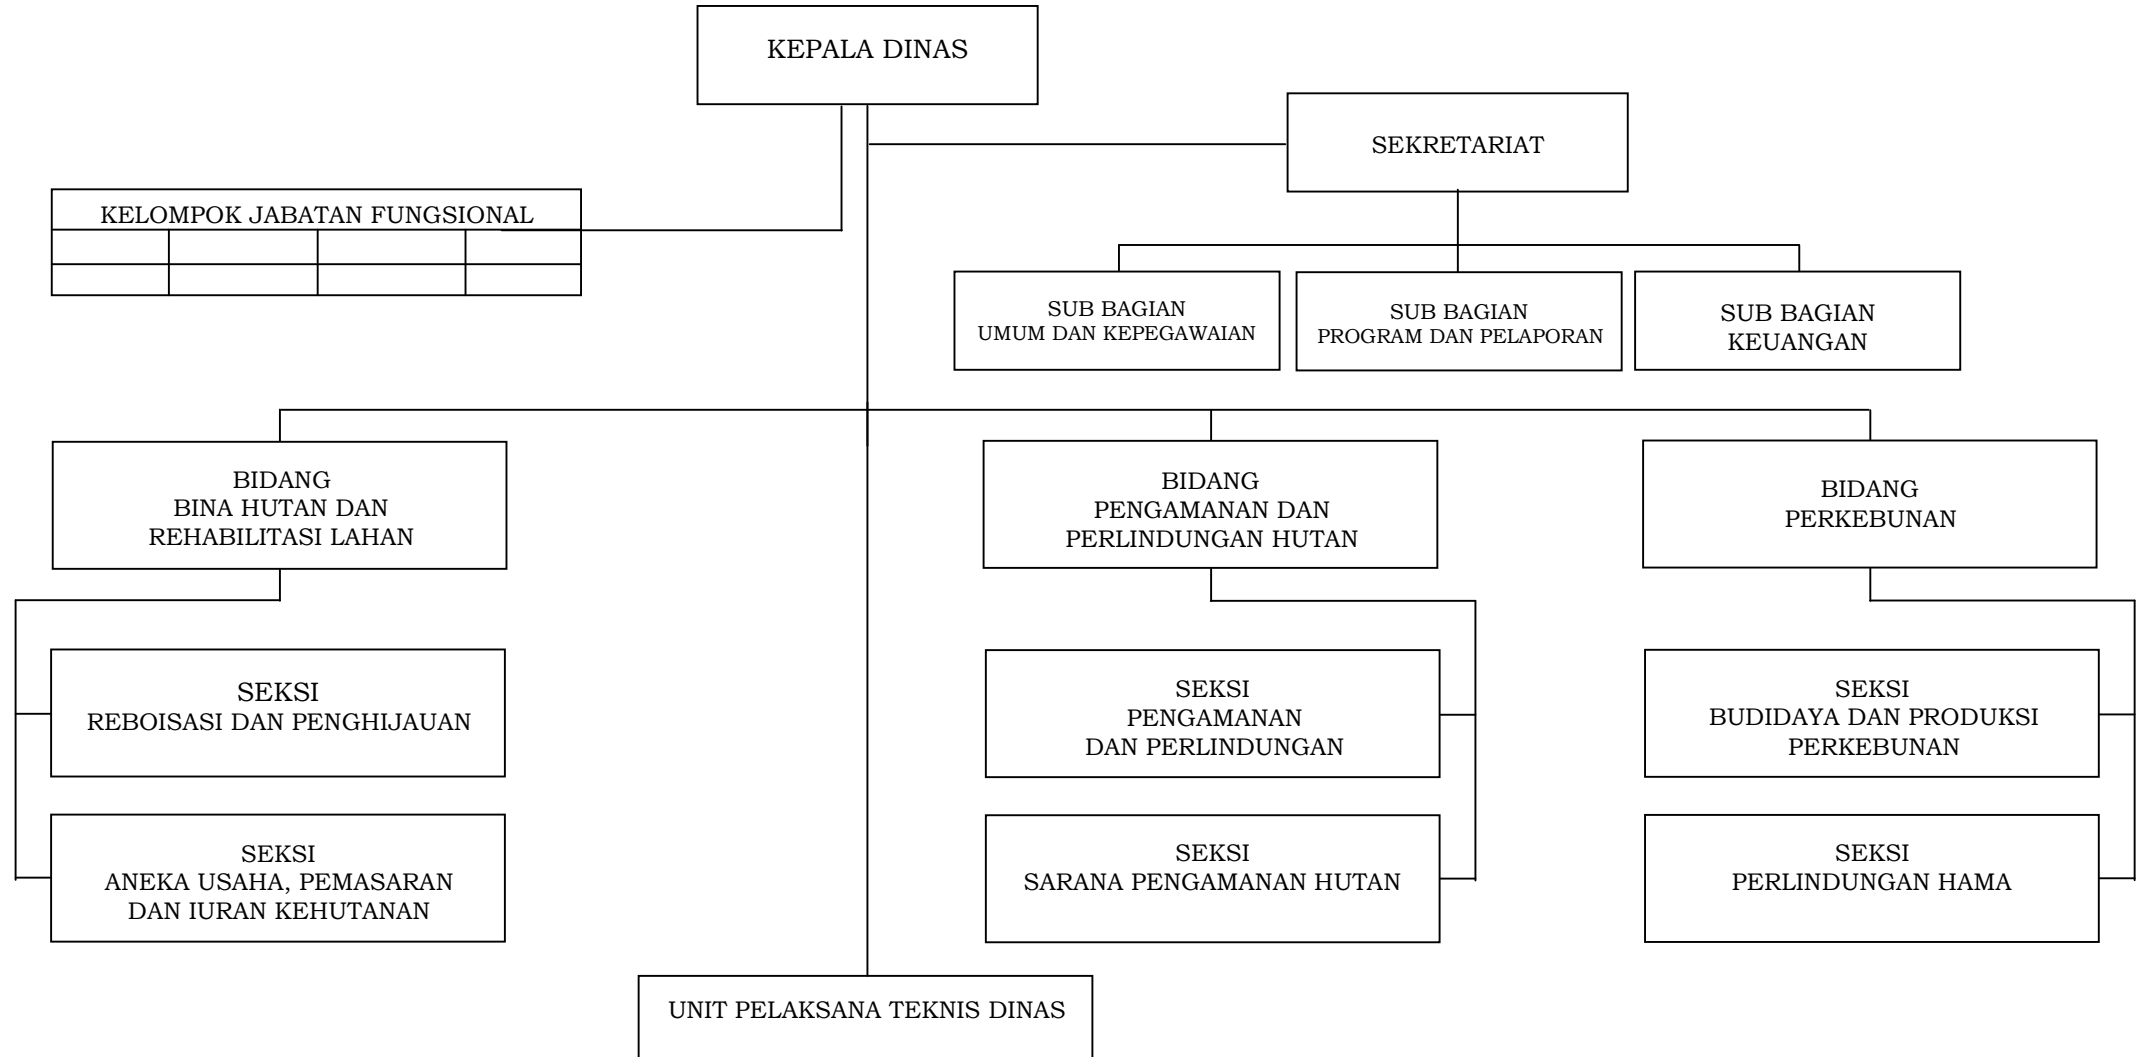

BAGAN SUSUNAN ORGANISASI DINAS KEHUTANAN DAN PERKEBUNAN

WALIKOTA BIMA,

M. QURAI S H. ABIDIN